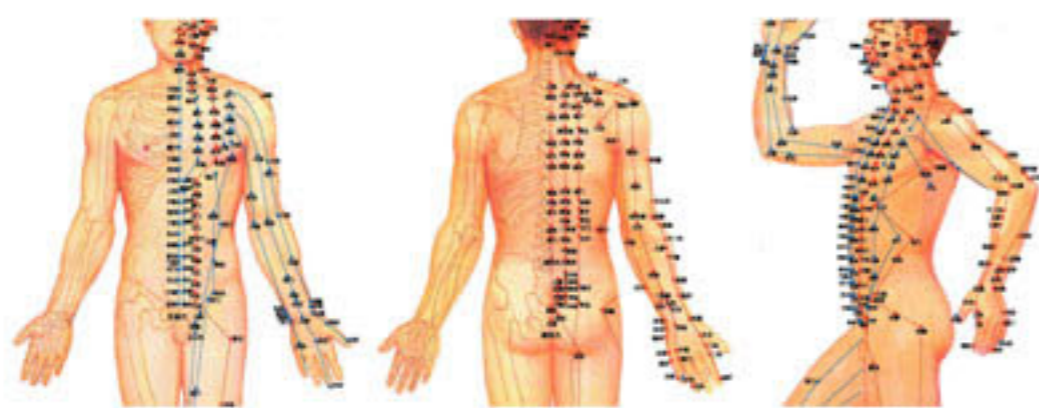

CURSOS DE TUI-NA

La técnica manual más antigua de las artes curativas de la M.T.C.

Descripción

El Tui-Na es el arte de empujar y apretar equilibrando el flujo del Qi de forma holística, armonizando el cuerpo & mente. Es la aplicación de la cosmovisión de la Acupuntura pero a través de maniobras manuales.

中国推拿

Programa: CURSO PROFESIONAL 1, BÁSICO

- Elementos de la concepción de la M.T.C. y sus clases.
 - Acciones del Qi y sus relaciones.
 - Yin-Yang y 5 elementos en el Tui-Na.
 - Meridianos de los Zang - Fu y vasos maravillosos; su analogía con los 12 animales emblemáticos.
 - Factores externos (climáticos, alimentación, etc) e internos (psicoemocionales) que originan los desequilibrios bioenergéticos.
 - Las 23 maniobras básicas del Tui-Na y sus interacciones.
- Aplicación del Tui-Na en las diversas alteraciones del sistema bioenergético.

Programa: CURSO PROFESIONAL 2, SUPERIOR

- Síndromes básicos y energéticos.
- Equilibrio Qi - Xue en el entramado energético.
- Corrección Zang - Fu con alteración prioritaria.
- Armonización energética de los meridianos de los Zang - Fu y vasos maravillosos.
- Interacciones de las 23 maniobras en la técnica del Tui-Na.
- Aplicación de la cosmovisión de la Acupuntura a través de sus diferentes métodos, armonizando las posibles alteraciones Bioenergéticas.

Programa: CURSO PROFESIONAL 3, AVANZADO

- Masaje Chi-Up (Masaje Coreano).
- Psico acupuntura.

Lugar: Espacio Bamboo. C/ Irunlarrea, 5 Bj. Trasera.

Imparten: Dong-Hwan Lee y David Lee.

Horario: De 18:45h a 21:45h, dos jueves alternos al mes (por curso).